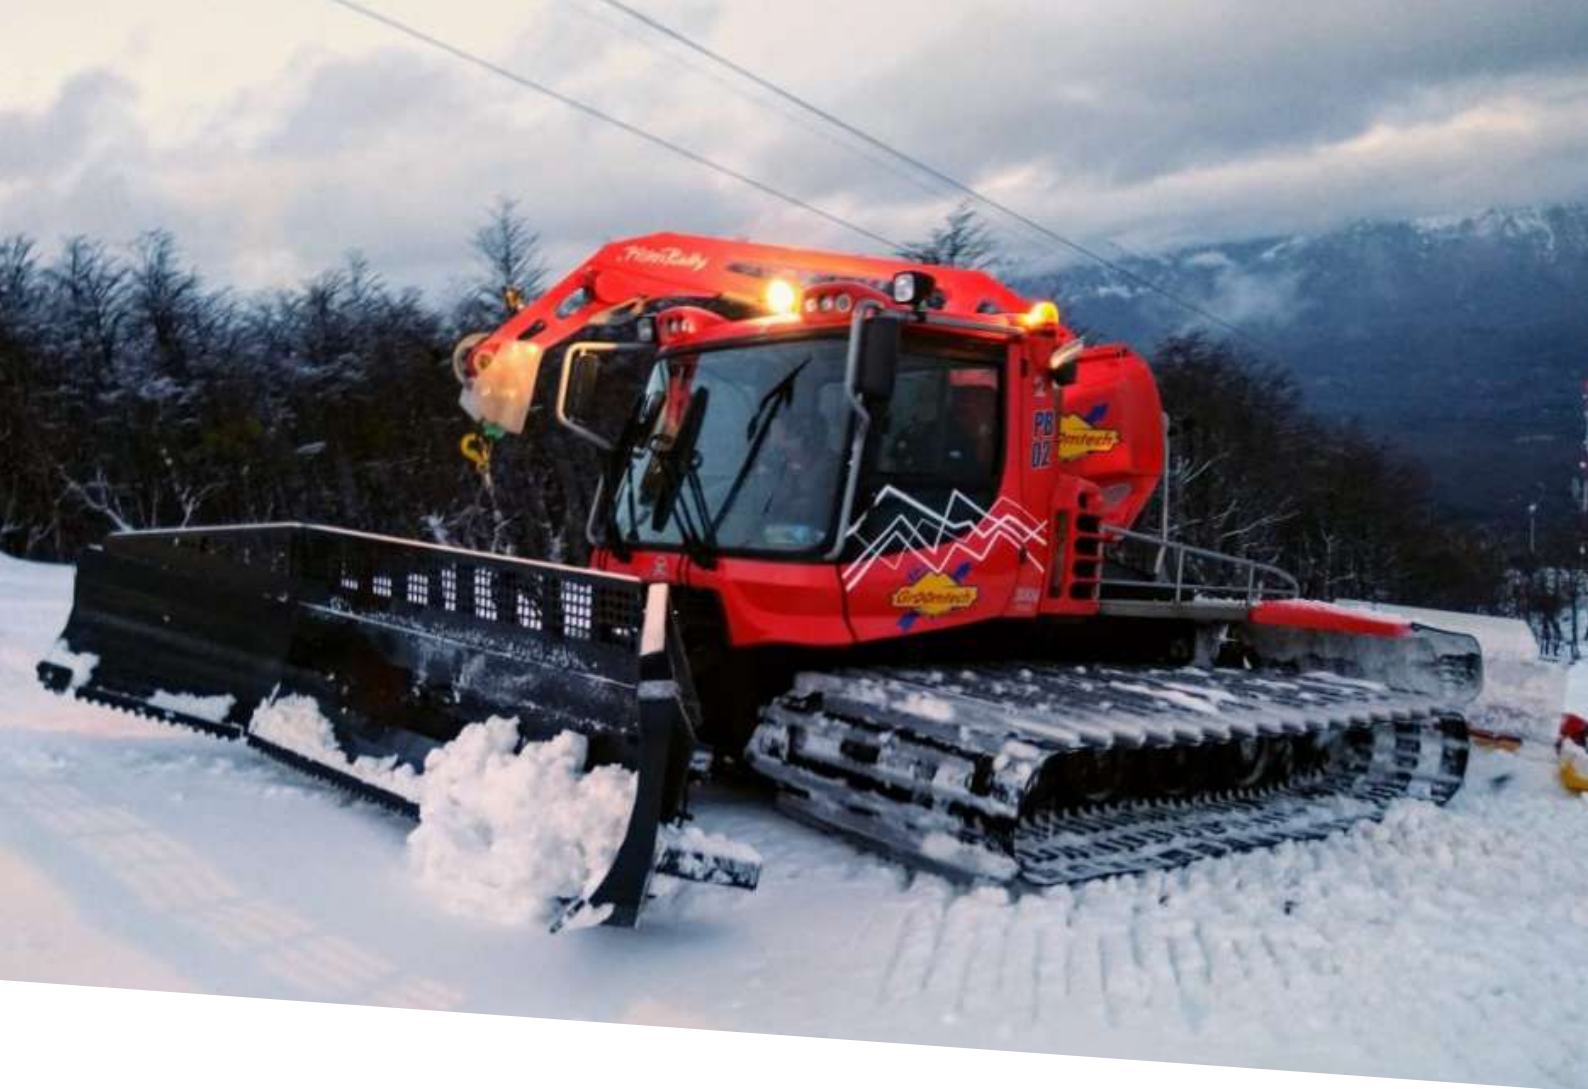

GROOMTECH

In order to provide services in mountain areas, we have developed a new business unit called GroomTech. It was created aiming to provide solutions for ski resorts such as snow grooming services, land surface preparation during summer and ski lift equipment installation, as well as, cleaning of roads and border crossing points. Aiming to satisfy our clients' requirements, we have incorpora-

ted to our fleet a wide variety of PistenBully's snow grooming machines: 300 Polar with winch, 300 GreenTech with a hydro crane, 600 W Polar with 4.5 tonnes winch, 400 Park Pro and more.

Our equipment alongside with our staff's expertise, have allowed us to provide an optimum quality service.

CLIENTES